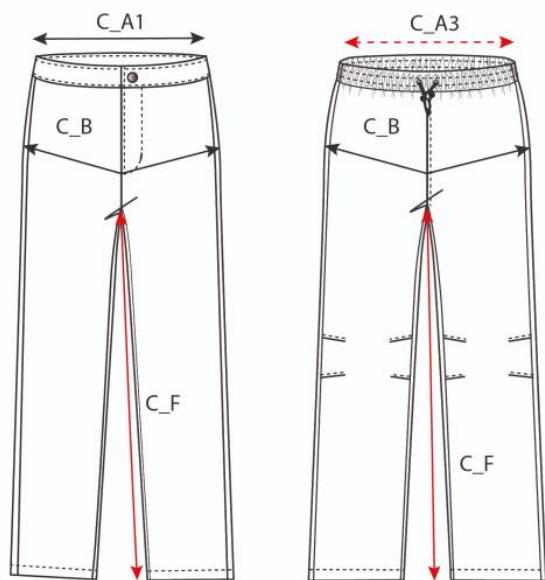

Top

Size table

	XS	S	M	L	XL	XXL	3XL
B_A3	64 cm	67 cm	70 cm	73 cm	76 cm	79 cm	82 cm
B_B	46 cm	49 cm	52 cm	55 cm	58 cm	60 cm	62 cm
B_D	43 cm	46 cm	49 cm	52 cm	55 cm	58 cm	61 cm
B_G1	71 cm	74 cm	77 cm	80 cm	83 cm	86 cm	89 cm

Pants

Size table

----- = Utsträckt, extended, venytettyä

Standard

	XXS	XS	S	M	L	XL	XXL	3XL	4XL
C_A1	42 cm	44 cm	46 cm	47 cm	49 cm	51 cm	53 cm	55 cm	57 cm
C_A3	44 cm	46 cm	47 cm	51 cm	53 cm	55 cm	57 cm	59 cm	61 cm
C_B	53 cm	54 cm	55 cm	57 cm	59 cm	61 cm	63 cm	65 cm	67 cm
C_F	72 cm	74 cm	76 cm	78 cm	80 cm	82 cm	84 cm	86 cm	86 cm