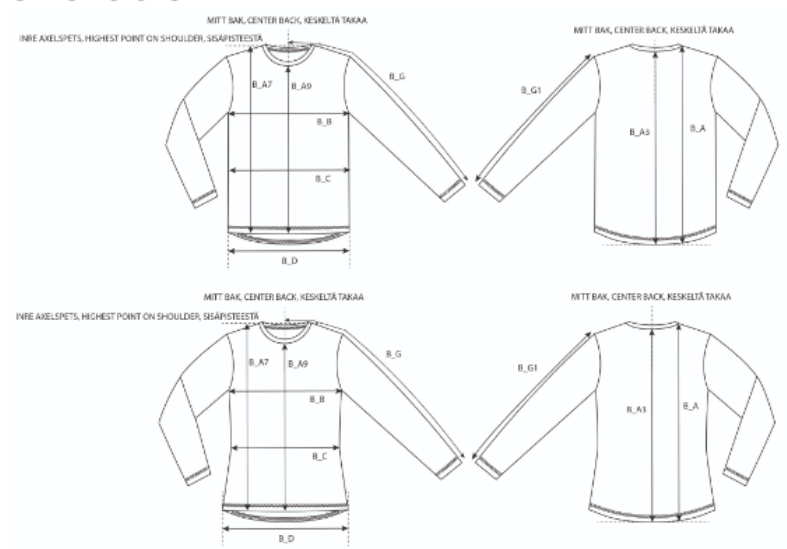

Top

Size table

	XS	S	M	L	XL	XXL	3XL
B_A3	64 cm	67 cm	70 cm	73 cm	76 cm	79 cm	82 cm
B_B	46 cm	49 cm	52 cm	55 cm	58 cm	60 cm	62 cm
B_D	43 cm	46 cm	49 cm	52 cm	55 cm	58 cm	61 cm
B_G1	71 cm	74 cm	77 cm	80 cm	83 cm	86 cm	89 cm

Pants

Size table

----- = Utsträckt, extended, venytettyä

Standard

	XXS	XS	S	M	L	XL	XXL	3XL	4XL
C_A1	42 cm	44 cm	46 cm	47 cm	49 cm	51 cm	53 cm	55 cm	57 cm
C_A3	44 cm	46 cm	47 cm	51 cm	53 cm	55 cm	57 cm	59 cm	61 cm
C_B	53 cm	54 cm	55 cm	57 cm	59 cm	61 cm	63 cm	65 cm	67 cm
C_F	72 cm	74 cm	76 cm	78 cm	80 cm	82 cm	84 cm	86 cm	86 cm